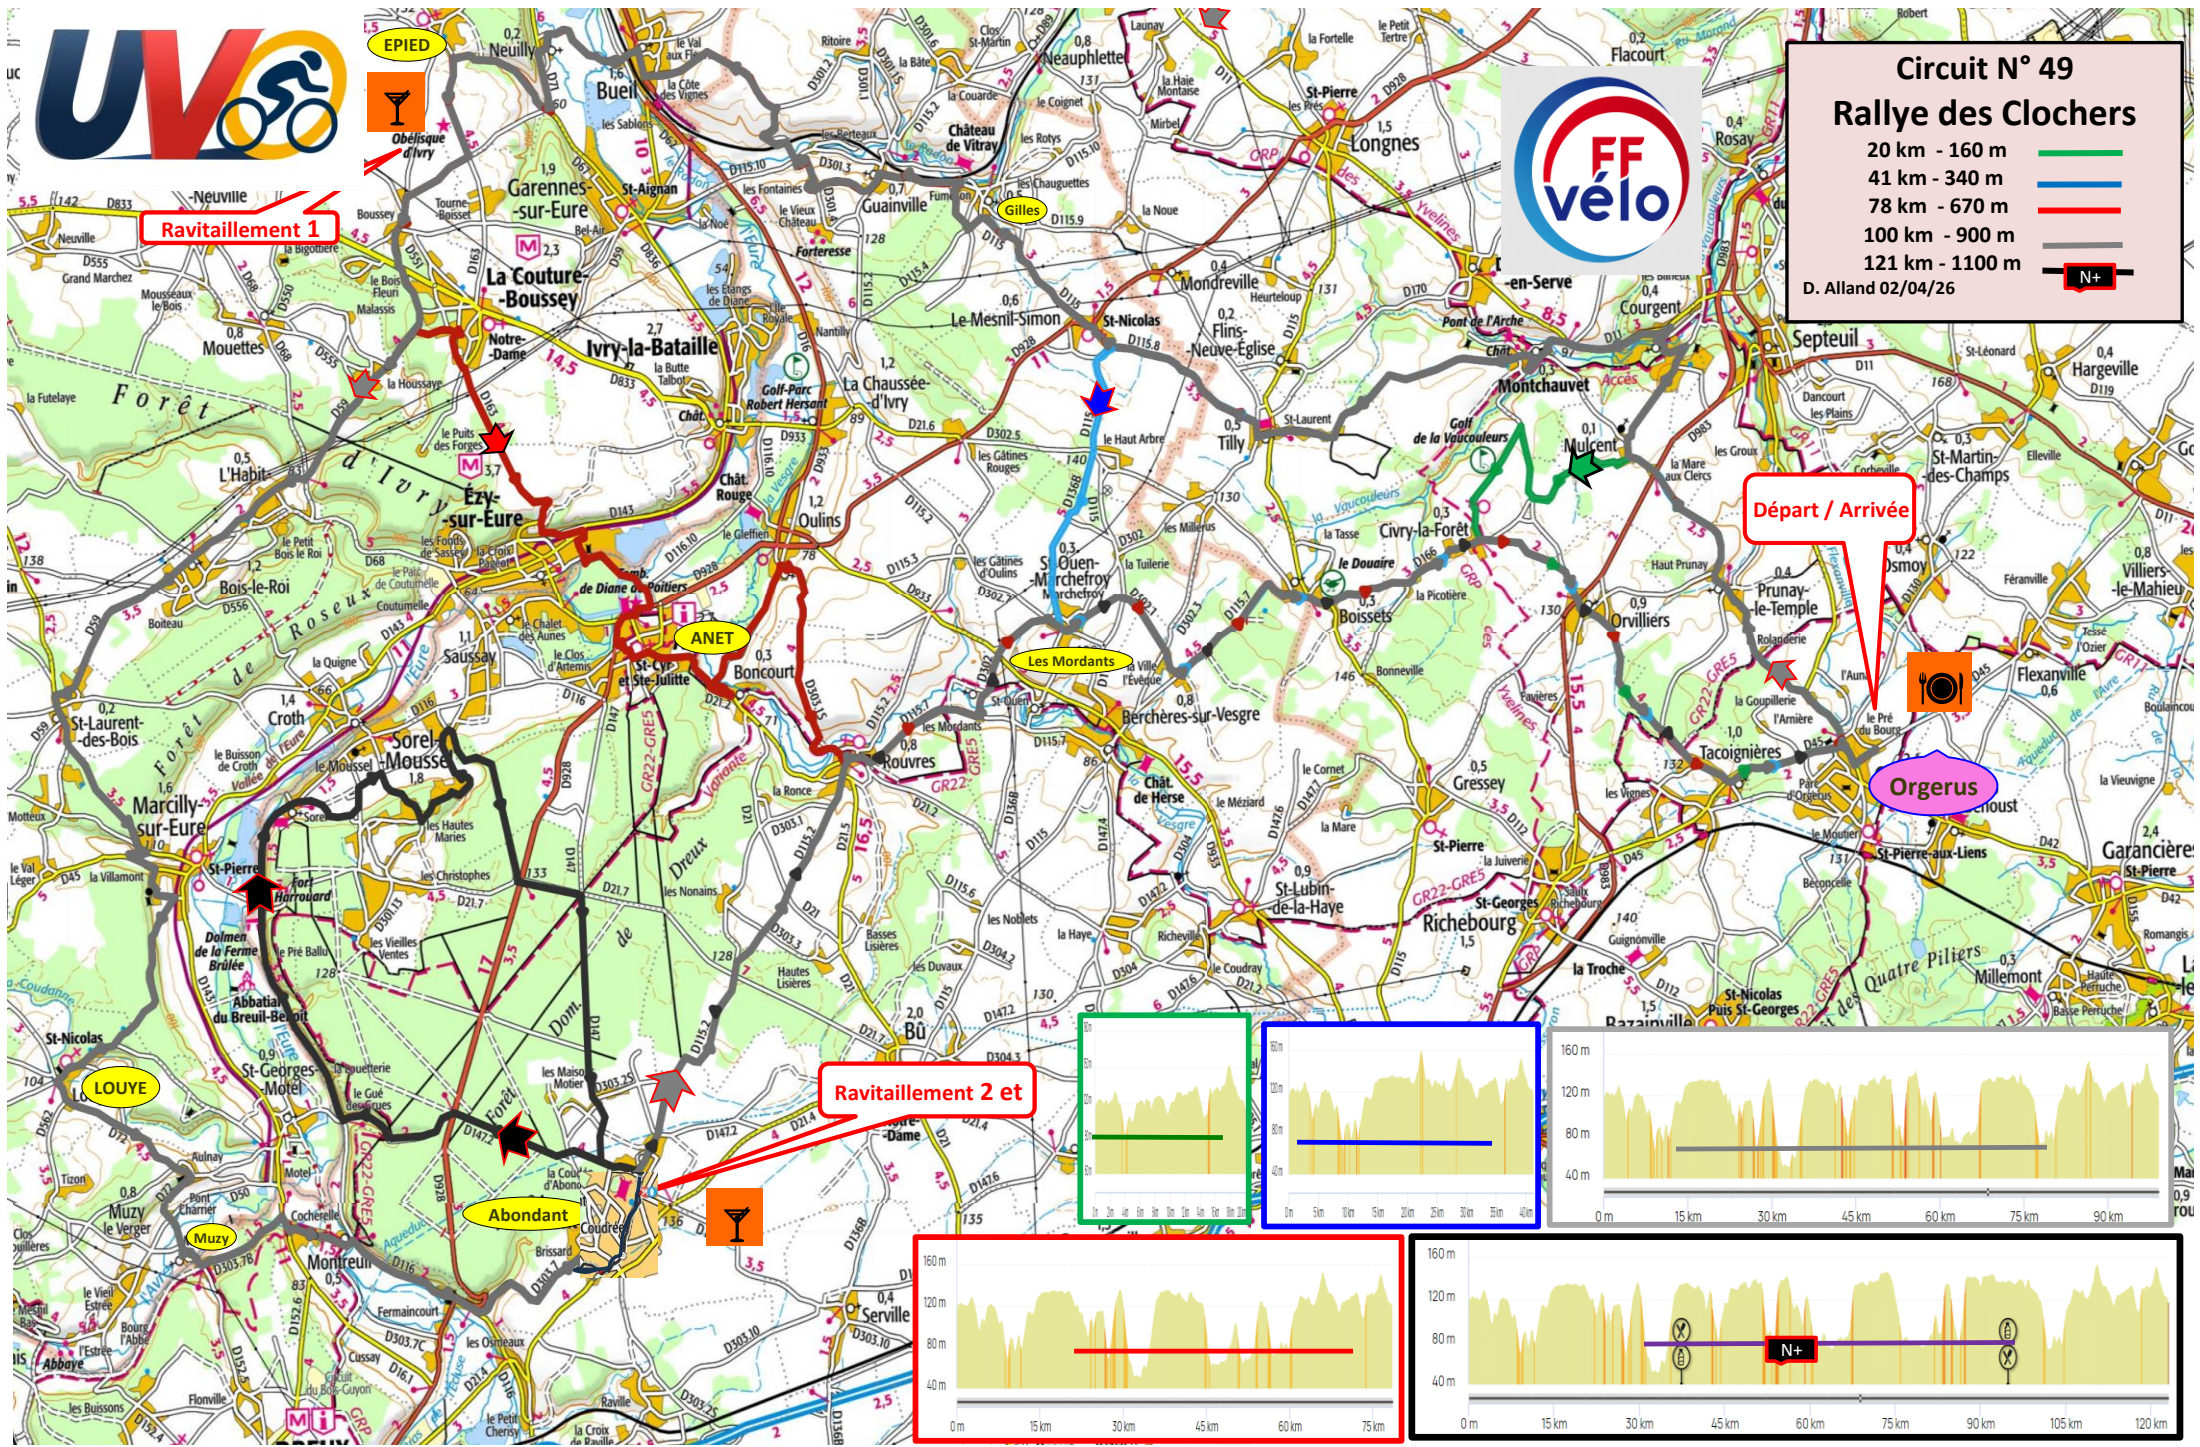

Circuit N° 49
Rallye des Clochers

20 km - 160 m	
41 km - 340 m	
78 km - 670 m	
100 km - 900 m	
121 km - 1100 m	

D. Alland 02/04/26

Ravitaillement 1

Ravitaillement 2 et

Départ / Arrivée